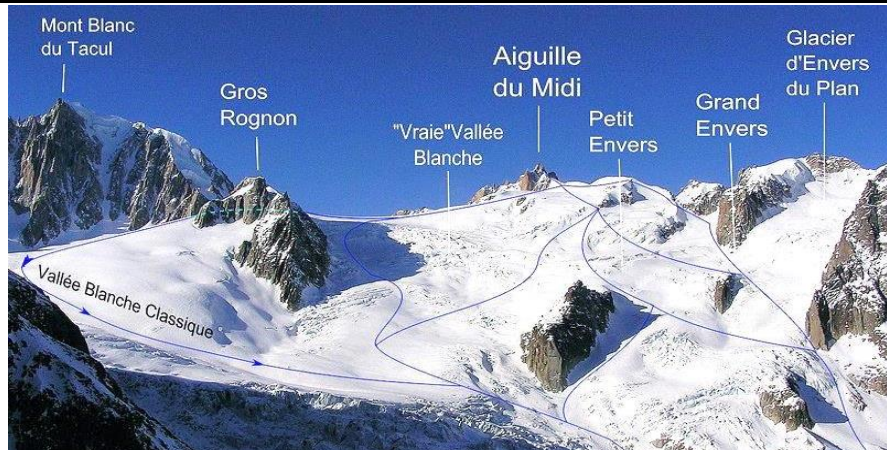

BOISSONS

Froides

Soda : 33cl 4€

Coca, Orangina, Schweppes, Ice tea, Sprite, Jus Pomme, Orange

Verre de Sirop : 50cl 3€

Citron, Menthe, Grenadine, Pêche, Antésite

Diabolo Sirop 50cl 4€

Eau plate 0,5L 3€ 1,5L 5,5€

Badoit, San Pellegrino 1L 5,5€

Bières en Canette

Kronenbourg 33cl 5€ 50cl 7€

Carlsberg 33cl 5€ 50cl 7€

Grimbergen 50cl 7,5€

Bières en Bouteille

Selon héliportage... 33cl 7,5€

Mont Blanc Blanche/Blonde/Rousse 33cl 7,5€

Chaudes

Petit Café 2€

Grand Café 3€

Thé / Tisane 3€

Citron chaud 4€

Chocolat chaud 4€

Supplément lait 0,5€

Vin

Au verre : 3€ Pichet 50cl : 9€ Pichet 1 litre : 18€

Rouge :

Blanc :

Les bouteilles 75cl Rouge :

Les bouteilles 75cl Blanc :